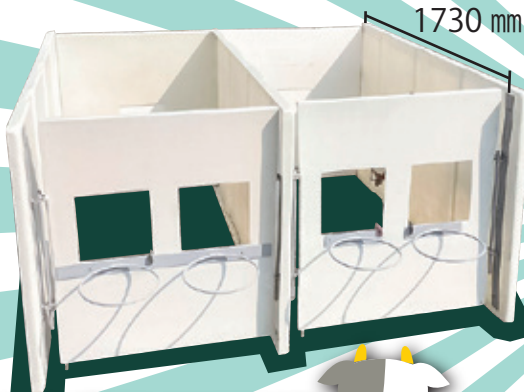

FRP製

組立簡単

連結可能

吊って洗える

パネルサークル

前柵移動可能

【8cm程高さ調整可能】

※ミルクホルダーはオプションです

FRP製で
軽量かつ
衛生的です。

組立はピンを
さすだけ。

バケツリング付
脱着可能
前柵1枚に2リング付。
φ250mm

外寸法

幅960mm×奥行1830mm(内寸1530mm)×高980mm
バケツリングφ250mm

FRPウチヤマ株式会社

〒080-2463 帯広市西23条北1丁目1番6号
TEL(0155)37-1414 / FAX(0155)37-1411
<http://obihiro.frp-uchiyama.com>