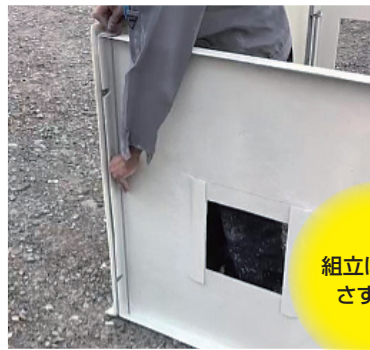

FRP製

組立簡単

連結可能

吊って洗える

パネルサークル

前柵移動可能

【8cm程高さ調整可能】

※ミルクホルダーはオプションです

FRP製で
軽量かつ
衛生的です。

組立はピンを
さすだけ。

バケツリング付
脱着可能
前柵1枚に2リング付。
φ250mm

外寸法

幅960mm×奥行1830mm(内寸1530mm)×高980mm
バケツリングφ250mm

FRPウチヤマ株式会社

〒080-2463 帯広市西23条北1丁目1番6号
TEL(0155)37-1414 / FAX(0155)37-1411
<http://obihiro.frp-uchiyama.com>